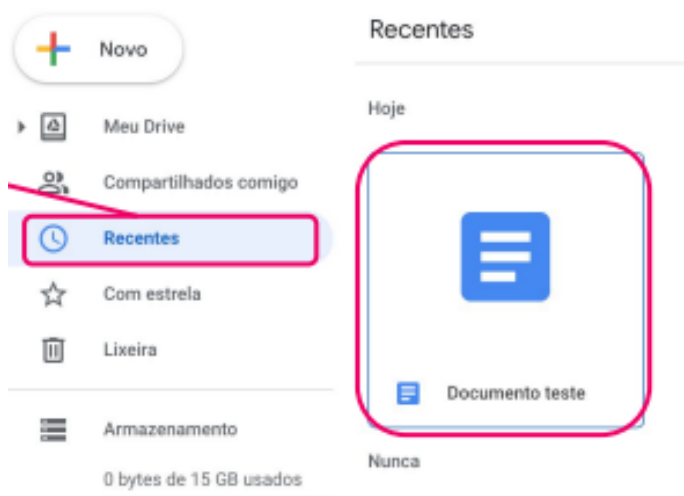

GOOGLE DOCUMENTOS

ONDE ENCONTRAR O DOCUMENTO

Google Drive: Acessando o Google Drive é possível encontrar o documento. Abra o Drive e clique na aba recentes

Barra de pesquisa: na tela inicial do drive, coloque o nome do documento pra pesquisar

Página inicial documentos: Na página inicial dos documentos é possível encontrar um documento recente ou pesquisar pelo nome na barra de pesquisa ou pelo domínio no filtro de pertencimento

The screenshot displays a document management interface. At the top, there is a search bar labeled 'Pesquisa' and a 'Documentos' header. Below this, a section titled 'Iniciar um novo documento' features a 'Galeria de modelos' with seven template cards: 'Documento em br...', 'Observações da a... Divertido', 'Fichamento de livro por Reading Rainbow', 'Relatório MLA', 'Trabalho escolar Brochura', 'Relatório Simples', and 'Carta Verde-hortelã'. The 'Trabalho escolar Brochura' template is highlighted with a blue border. Below the gallery, the 'Documentos recentes' section shows five document cards. The 'Trabalho escolar Brochura' card is selected, and a sharing menu is open over it, offering options: 'Pertencem a qualquer pessoa' (checked), 'Pertencem a mim', and 'Não pertencem a mim'. Other recent documents include 'Observações da aula', 'Fichamento de livro', 'Relatório', and 'Documento sem título'.